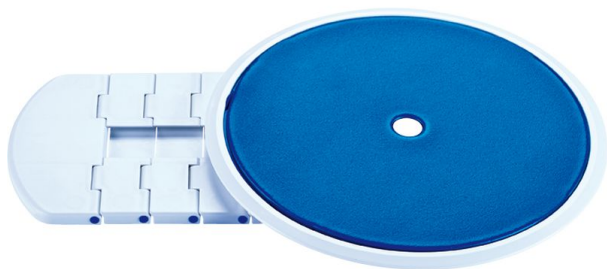

Galette de transfert Kanjo

Un accessoire à disposer sur le [Kanjo](#) et sur le [Galapagos](#) afin de proposer une solution plus facile pour le transfert latéral. Vous pourrez entrer dans votre baignoire plus facilement. Action translative et rotative.

Dimensions : 41 x 32 cm.

Poids 1,3 kg.

- 822188

Date d'impression : 09/04/2026