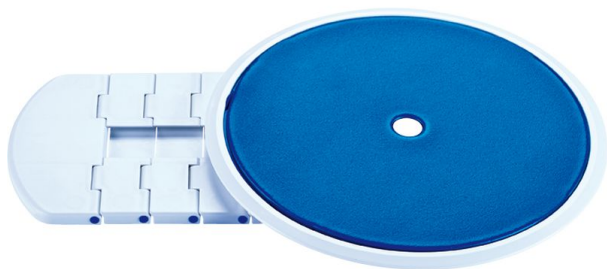

Galette de transfert Kanjo

Un accessoire à disposer sur le [Kanjo](#) et sur le [Galapagos](#) afin de proposer une solution plus facile pour le transfert latéral. Vous pourrez entrer dans votre baignoire plus facilement. Action translative et rotative.

Dimensions : 41 x 32 cm.
Poids 1,3 kg.

- 822188

Date d'impression : 10/06/2026