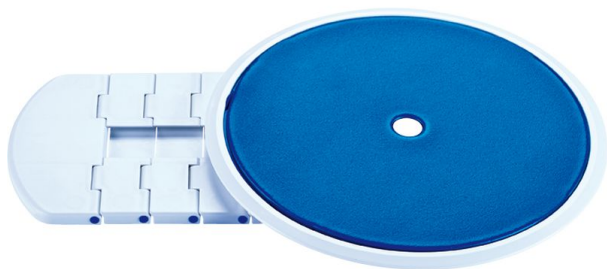

Kanjo transfer pad

Un accessoire à disposer sur le Kanjo et le Galapagos afin de proposer une solution plus facile pour le transfert latéral. Vous pourrez entrer dans votre baignoire plus facilement. Action translative et rotative.

Dimensions : 41 x 32 cm.
Poids 1,3 kg.

- 822188

Date d'impression : 09/04/2026