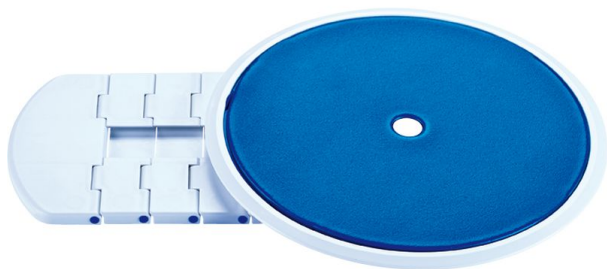

## Kanjo transfer pad

Un accessoire à disposer sur le Kanjo et le Galapagos afin de proposer une solution plus facile pour le transfert latéral. Vous pourrez entrer dans votre baignoire plus facilement. Action translative et rotative.

Dimensions : 41 x 32 cm.  
Poids 1,3 kg.

- 822188

**Date d'impression : 10/06/2026**