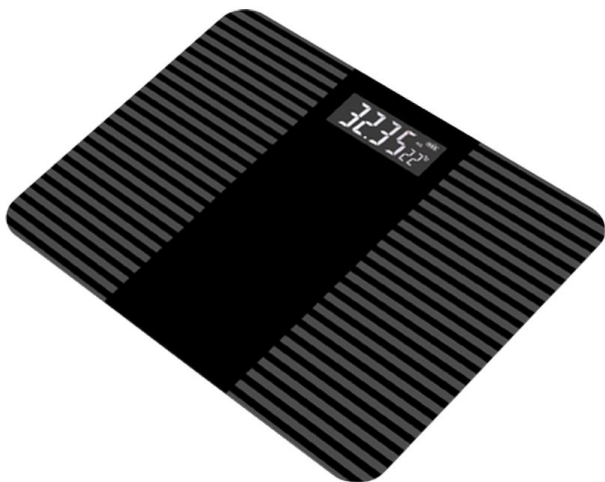

Pèse-personne parlant

- 861242

- **Annonce très distinctement votre poids**
- **S'allume dès que vous l'effleurez du pied**

Pèse-personne ultra-plat (seulement 25 mm) avec plateau verre trempé et revêtement antidérapant. Indique la température ambiante.

Fonctionne avec 2 piles AAA non fournies.
Rétroéclairage blanc de qualité.

Dimensions : 30 x 28 x 2,5 cm.
Poids 1,5 kg.
Portée 180 kg.