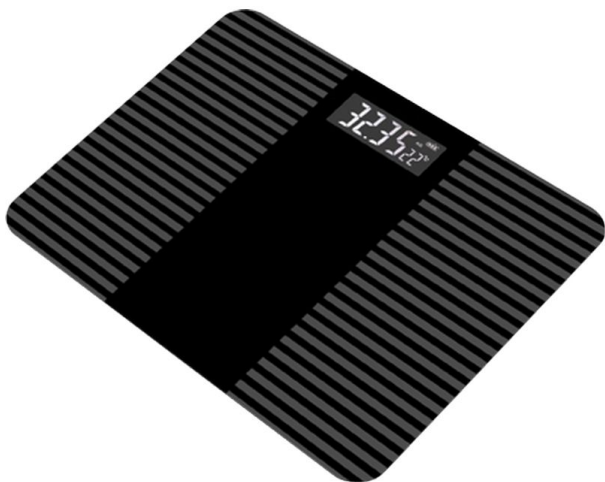

Pèse-personne parlant

- 861242

- **Annonce très distinctement votre poids**
- **S'allume dès que vous l'effleurez du pied**

Pèse-personne ultra-plat (seulement 25 mm) avec plateau verre trempé et revêtement antidérapant. Indique la température ambiante.

Fonctionne avec 2 piles AAA non fournies.
Rétroéclairage blanc de qualité.

Dimensions : 30 x 28 x 2,5 cm.
Poids 1,5 kg.
Portée 180 kg.