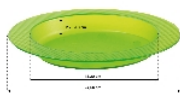

PACK

x5

PACK

x5

- **Matériau ultra-résistant aux chocs**
- **Assiette avec rebord droit et fond incliné**
- **Tasse munie d'une anse très large**
- **Tasse grande contenance**

Gamme Ergo Identités

Les assiettes et tasses Ergo ont été développées par le bureau d'études d'Identités pour vous offrir un produit sans défaut, avec des caractéristiques primordiales pour votre métier :

Garantie lave-vaisselle et micro-ondes.

Assiette Ergo Identités

Une assiette résistante aux rayures

Des rebords hauts et droits permettant de manger d'une seule main facilement.

Un fond incliné permettant aux aliments liquides et semi-liquides de se porter d'un côté de l'assiette, plus facile à prendre avec une cuillère grâce au rebord incurvé dans le fond et droit sur les bords.

Une forme permettant aux assiettes d'être empilables

Des rebords antidérapants faciles à saisir

Diamètre total : 24,5 cm, diamètre interne : 18,2 cm.

Haut. totale : 3,8 cm.

Haut. des rebords internes : de 2,2 à 3 cm.

Une tasse très stable : l'anse permet à la tasse d'être stabilisée sur une table.

Diamètre bas/ haut : 5,5 / 10 cm.

Haut. : 10 cm.

Poids 153 gr.

Offre exclusive pour revendeur :

Proposé sous forme de pack :