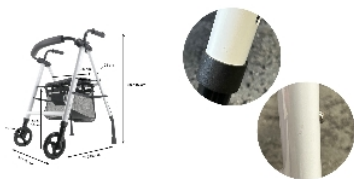

Rollator Neo Classic - Blanc nacré - Seconde vie

- Déambulateur très élégant grâce à son tube ovale
- Large siège et dossier capitonné relevable

Ce produit comporte un ou plusieurs défauts visuels qui ne nuisent pas à l'utilisation de l'appareil. Une remise a été directement attribuée au prix distributeur HT selon le/les défaut(s).

Défaut visible sur la photo ci-dessus : Rayures sur la tubulure.

Réservé uniquement aux distributeurs.

Ni repris, ni échangé.

Aucune garantie commerciale.

Pour en savoir plus sur ce produit, [consultez sa page en cliquant ici.](#)