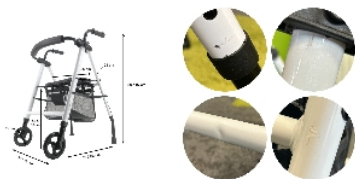

## Rollator Neo Classic - Blanc nacré - Seconde vie

- Déambulateur très élégant grâce à son tube ovale
- Large siège et dossier capitonné relevable

Ce produit comporte un ou plusieurs défauts visuels qui ne nuisent pas à l'utilisation de l'appareil. Une remise a été directement attribuée au prix distributeur HT selon le/les défaut(s).

Défaut visible sur la photo ci-dessus : Rayures sur la tubulure + côme sur le châssis.

Réservé uniquement aux distributeurs.

Ni repris, ni échangé.

Aucune garantie commerciale.

Pour en savoir plus sur ce produit, [consultez sa page en cliquant ici.](#)