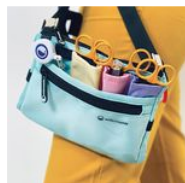

Organiseur Banane infirmier

Organisateur très pratique à porter à la taille comme une banane. Permet d'organiser tout ce qui est contenu dans les poches habituellement : petite instrumentation, stylo, gants, sparadrap, badge, etc. Sangle à la taille réglable.

Plusieurs modèles disponibles :

- Bleu ciel
- Bleu
- Gris
- Lavande
- Cute

Variantes :

- Bleu
- Bleu ciel
- Gris
- Lavande
- Cute