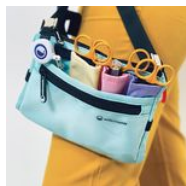

Organiseur Banane infirmier

Organisateur très pratique à porter à la taille comme une banane. Permet d'organiser tout ce qui est contenu dans les poches habituellement : petite instrumentation, stylo, gants, sparadrap, badge, etc. Sangle à la taille réglable.

Plusieurs modèles disponibles :

- Bleu ciel
- Bleu
- Gris
- Lavande
- Cute

Variantes :

- Bleu
- Bleu ciel
- Gris
- Lavande
- Cute