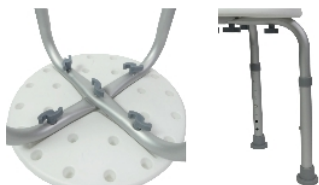

Tabouret de douche Chypre

- **Tabouret économique et stable**
- **Idéal pour les espaces réduits**

Le tabouret Chypre est idéal pour s'asseoir confortablement pendant la toilette. L'assise ronde est très pratique pour se mouvoir et se tourner vers la robinetterie. Montage par molettes sans outil.

Structure aluminium et assise en polypropylène blanc
Diamètre total 44 cm, assise 32,5 cm.
Hauteur d'assise réglable de 35,2 à 52,5 cm en 8 positions.
Poids maximum utilisateur : 120 kg

- 812014