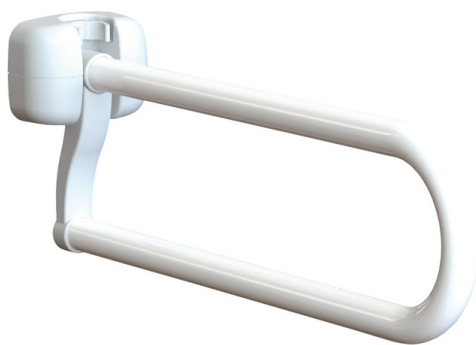

Bras d'appui WC relevable Primo

- 60 cm - Blanc - 815232B
- 60 cm - Noir - 815232N
- 70 cm - Blanc - 815233B
- 70 cm - Noir - 815233N
- 80 cm - Blanc - 815234B
- 80 cm - Noir - 815234N

- **3 longueurs d'appui au choix**
- **2 coloris au choix**
- **Porte-papier en option RÉFS. 815235**

Ce bras d'appui Primo vous permet de vous relever plus facilement grâce à un support ferme et qualitatif. Diamètre du tube 32 mm très confortable pour la prise en main confort. Ce bras d'appui dispose d'un système de maintien breveté en position relevé au mur.

Fabriqué en Europe.

2 coloris disponibles : blanc ou noir. Existe en inox brossé ou poli sur demande.

Longueur totale au choix : 60, 70 et 80 cm.

Structure en acier avec parties plastiques en PP.

Dimensions de la platine murale : 134 x 102 mm.

Hauteur totale 23 cm, de l'appui 19 cm.

Poids maximum utilisateur : 150 kg

Variantes :

- 60 cm
- 70 cm
- 80 cm

- Blanc
- Noir