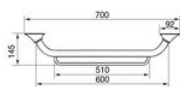

Appui porte-serviette

- **2 en 1 : barre d'appui et porte-serviette**

La serviette est sans aucun doute l'un des produits les plus utilisés dans la salle de bains et les toilettes. Les porte-serviettes pratiques de Linido offrent une barre d'appui sur le support supérieur, tandis que le support inférieur permet de suspendre une serviette.

Longueur : 60 cm.
Coloris blanc.

- 815236