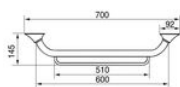

## Appui porte-serviette

- **2 en 1 : barre d'appui et porte-serviette**

La serviette est sans aucun doute l'un des produits les plus utilisés dans la salle de bains et les toilettes. Les porte-serviettes pratiques de Linido offrent une barre d'appui sur le support supérieur, tandis que le support inférieur permet de suspendre une serviette.

Longueur : 60 cm.  
Coloris blanc.

- 815236