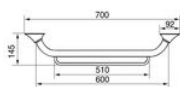

## Appui porte-serviette

- 815236

- **2 en 1 : barre d'appui et porte-serviette**

La serviette est sans aucun doute l'un des produits les plus utilisés dans la salle de bains et les toilettes. Les porte-serviettes pratiques de Linido offrent une barre d'appui sur le support supérieur, tandis que le support inférieur permet de suspendre une serviette.

Longueur : 60 cm.  
Coloris blanc.