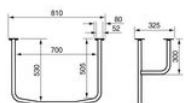

## Appui tour de lavabo

- 815237

- **Améliore la stabilité au lavabo**

Un appui très pratique pour entourer un lavabo standard, afin de prendre appui et se soutenir facilement. L'appui se fixe sur 4 consoles pour une tenue ferme.

Dimensions : larg. 81 totale (70 utile) x prof. utile 53 x haut. 32,5 cm.