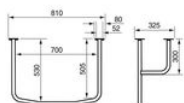

Appui tour de lavabo

- 815237

- **Améliore la stabilité au lavabo**

Un appui très pratique pour entourer un lavabo standard, afin de prendre appui et se soutenir facilement. L'appui se fixe sur 4 consoles pour une tenue ferme.

Dimensions : larg. 81 totale (70 utile) x prof. utile 53 x haut. 32,5 cm.