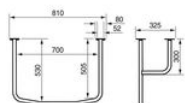

Appui tour de lavabo

- 815237

- **Améliore la stabilité au lavabo**

Un appui très pratique pour entourer un lavabo standard, afin de prendre appui et se soutenir facilement. L'appui se fixe sur 4 consoles pour une tenue ferme.

Dimensions : larg. 81 totale (70 utile) x prof. utile 53 x haut. 32,5 cm.