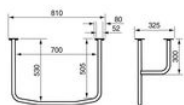

Appui tour de lavabo

- 815237

- **Améliore la stabilité au lavabo**

Un appui très pratique pour entourer un lavabo standard, afin de prendre appui et se soutenir facilement. L'appui se fixe sur 4 consoles pour une tenue ferme.

Dimensions : larg. 81 totale (70 utile) x prof. utile 53 x haut. 32,5 cm.