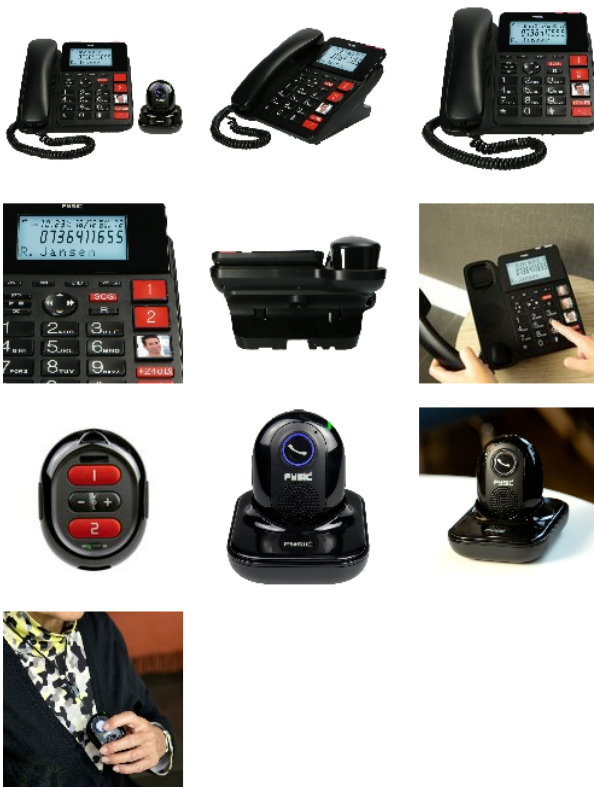

Téléphone avec assistance Fysic

Téléphone filaire avec émetteur d'alarme SOS sans fil, avec répondeur intégré, grand écran rétroéclairé et visualisation lumineuse des appels entrants. 3 touches d'appel avec photos, clavier XXL, volume de la sonnerie amplifiée (+24dB). Fonction ,mains libres. Mémoire 50 contacts. Le bouton d'urgence SOS sans fil permet appels et réception mains libres et 2 touches d'appels directs, portée 50 m. Station de chargement, cordon tour de cou et clip ceinture inclus. Téléphone fonctionnant sur adaptateur (inclus).