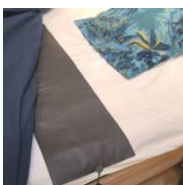

Tapis alarme absence

- Fauteuil (35 x 35 cm) - 819242

- Lit (80 x 35 cm) - 819243

- **Alerte les absences de plus de 5 secondes**

Ce tapis fonctionne en cas d'absence prolongée sur un fauteuil ou sur un lit. Lorsque le tapis capteur ne capte plus de pression, il déclenche une alarme sur le récepteur qui est placé jusqu'à 50 mètres.

Il peut être combiné à [un bouton d'appel en option](#) pour pouvoir appeler l'aidant sans avoir à sortir du lit.

Le tapis avertisseur est antidérapant et fait seulement 1 mm d'épaisseur.

2 dimensions disponibles :

- 35 x 35 cm, adapté à une assise
- 80 x 35 cm, adapté à un lit

Variantes :

- Fauteuil (35 x 35 cm)
- Lit (80 x 35 cm)