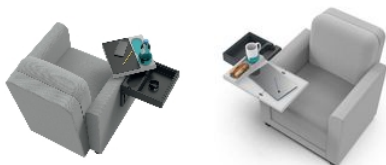

La tablette française

- **Tablette compacte et astucieuse**
- **Manipulation simple et intuitive**

La tablette française s'installe sur la majorité des accoudoirs de canapé ou de fauteuils releveurs. Elle est très stable et permet de garder l'accoudoir libre d'utilisation. Elle se pivote très simplement et se déploie pour devenir un support pour les repas, la lecture ou l'écriture. Muni d'un espace rangement, d'un porte-gobelet et d'une prise USB intégrée.

Dimensions déployée : 50 x 30 cm (repliée 30 x 30 cm).
Poids maximum supporté : 6 kg.

- 823156