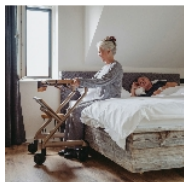

## Rollator d'intérieur Saljol

- S - 826307BLS
- M - 826307BLM
- L - 826307BLL

- **Un rollator ultra-stable révolutionnaire**
- **Utilisable comme support de relevage aux toilettes**

Le rollator d'intérieur Saljol sera votre compagnon à votre domicile pour tous vos gestes quotidiens. Il est tellement stable que vous pouvez vous y appuyer quand et où vous le souhaitez. Il dispose de 2 façons de freiner, soit avec les poignées ou la barre centrale. Il est manœuvrable très facilement, tourne sur lui-même grâce à ses roues multidirectionnelles. Pour plus de stabilité, la direction des roues arrière peut être bloquée. Il est facilement conduisible et manœuvrable quand vous êtes assis dans le rollator. Son plateau amovible en bois, recouvert de feutre antidérapant, permet de transporter repas ou objets en toute sécurité, tandis que sa petite sacoche intégrée garde vos essentiels comme des lunettes, un pilulier ou une télécommande toujours à portée de main. Ses poignées en liège souple, agréables et chaudes au toucher, ainsi que son siège recouvert de feutre offrent un confort optimal lors de vos pauses. Coloris champagne gold.

Dimensions hors-tout : larg. 56 x prof. 67 x haut. poignée 80 cm (S), 86 cm (M) ou 92 cm (L).

Dimensions assise : larg. 45 x prof. 18,5 x haut. 52 cm (S), 55 cm (M) ou 58 cm (L).

Largeur entre accoudoirs : 43 cm.