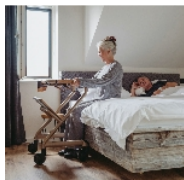

## Rollator d'intérieur Saljol

- **Un rollator ultra-stable révolutionnaire**
- **Utilisable comme support de relevage aux toilettes**

Le rollator d'intérieur Saljol sera votre compagnon à votre domicile pour tous vos gestes quotidiens. Il est tellement stable que vous pouvez vous y appuyer quand et où vous le souhaitez. Il dispose de 2 façons de freiner, soit avec les poignées ou la barre centrale. Il est manœuvrable très facilement, tourne sur lui-même grâce à ses roues multidirectionnelles. Pour plus de stabilité, la direction des roues arrière peut être bloquée. Il est facilement conduisible et manœuvrable quand vous êtes assis dans le rollator. Son plateau amovible en bois, recouvert de feutre antidérapant, permet de transporter repas ou objets en toute sécurité, tandis que sa petite sacoche intégrée garde vos essentiels comme des lunettes, un pilulier ou une télécommande toujours à portée de main. Ses poignées en liège souple, agréables et chaudes au toucher, ainsi que son siège recouvert de feutre offrent un confort optimal lors de vos pauses. Coloris champagne gold.

Dimensions hors-tout : larg. 56 x prof. 67 x haut. poignée 80 cm (S), 86 cm (M) ou 92 cm (L).

Dimensions assise : larg. 45 x prof. 18,5 x haut. 52 cm (S), 55 cm (M) ou 58 cm (L).

Largeur entre accoudoirs : 43 cm.

Poids : 9,3 (S), 9,5 (M), 9,7 kg (L).

Poids maximum utilisateur : 150 kg