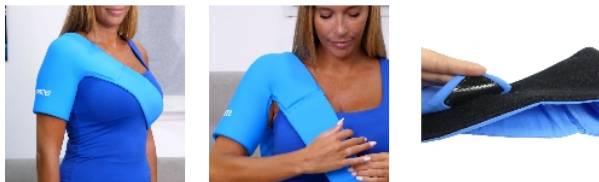

Compresse GelPro épaule

- 835192

- **Un matériau extensible révolutionnaire !**
- **Permet de traiter en froid ou en chaud efficacement**

Notre nouvelle gamme GelPro permet un traitement de thermothérapie complet. En plaçant la compresse dans un freezer, vous pouvez soulager les petits traumatismes et les oedèmes. En plaçant la compresse au micro-ondes, vous pouvez assouplir et soulager les douleurs musculaires ou organiques. Les compresses s'enfilent sur la partie à traiter et l'épouse fidèlement car le matériau utilisé est très extensible, permettant d'être adapté à la plupart des morphologies.
Coloris bleu.

Modèle moitié ceinture et tube à enfiler par le bras pour couvrir l'épaule entière. La sangle velcro extensible se fixe sous le bras opposé.

Dimensions sans extension : 29 x 35 cm.

Longueur sangle sans extension : 76 cm.

Compresses disponibles en 5 autres modèles.