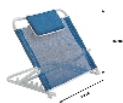

Relève buste confort

- 823039

- **Permet d'être convenablement installé pour lire ou déjeuner au lit**

Ce relève-buste permet d'être convenablement installé pour lire ou déjeuner au lit.

Le support est réglable en inclinaison en 5 positions (de 45 à 60°). A placer sur le matelas d'une personne alitée.
Tissu lavable.

Largeur 60 cm.
Hauteur dossier 55 cm.