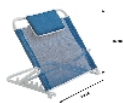

## Relève buste confort

- 823039

- **Permet d'être convenablement installé pour lire ou déjeuner au lit**

Ce relève-buste permet d'être convenablement installé pour lire ou déjeuner au lit.

Le support est réglable en inclinaison en 5 positions (de 45 à 60°). A placer sur le matelas d'une personne alitée.  
Tissu lavable.

Largeur 60 cm.

Hauteur dossier 55 cm.

Poids maximum utilisateur : 200 kg