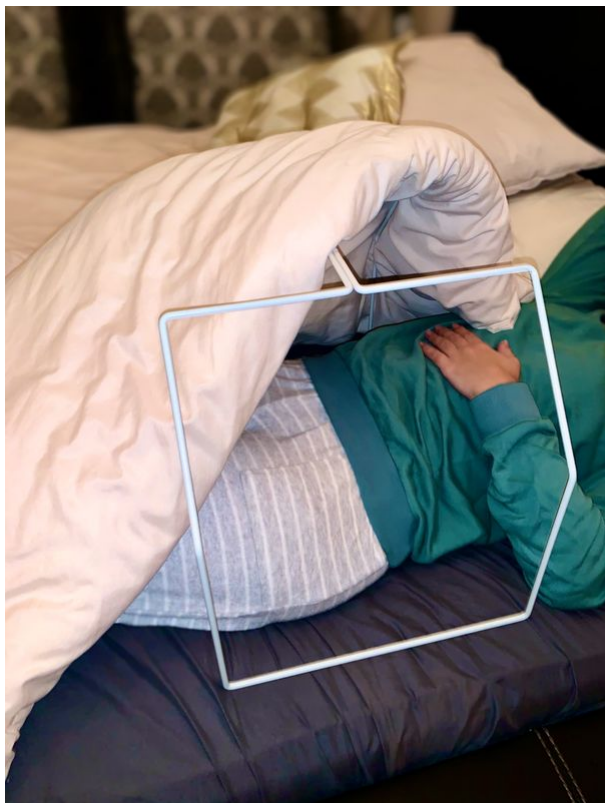

## Arceau de lit

- 823040

- Maintient les couvertures et les draps en hauteur
- Améliore le confort de l'utilisateur au lit
- Réduit les risques de frottements

Evite le contact des draps et couvertures.

Dimensions : larg. 54 x haut. 32 cm.