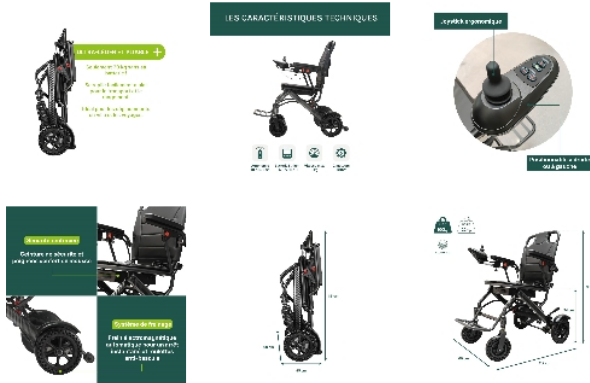

Fauteuil de loisirs New ID Mouv

- **Fauteuil pliant ultra-léger : seulement 20 kg (sans batterie)**
- **Equipé d'un contrôleur pour l'aidant très pratique**

Notre fauteuil New ID Mouv permet de se déplacer facilement en ville, sur terrain dur. Il peut être commandé grâce au joystick (positionnable à droite ou à gauche) piloté par l'utilisateur, mais aussi par l'accompagnant grâce à une commande qu'on peut positionner sur le dossier. Equipé d'une ceinture de sécurité, de poignées en mousse souple et de roulettes anti-bascule. Le frein électromagnétique permet au fauteuil de freiner seul et s'arrêter pour davantage de sécurité. Très facilement pliable à plat.

Structure en aluminium.
 2 moteurs 180W.
 Batterie lithium 25,9V 10 aH.
 Vitesse maximum : 6 km/h
 Autonomie : 10 à 15 kms
 Dimensions : Long. 112 x larg. 60 x haut. 98 cm.
 Hauteur d'assise : 54 cm.
 Poids : 22 kg (20 kg sans batterie).
 Dimensions plié : 85 x 45 x 60 cm.
 Poids maximum utilisateur : 100 kg