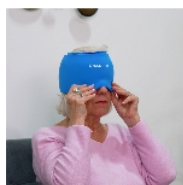

## Bandeau cryo Gelpro

- 835202

- **Parfait pour les migraines ou les douleurs aux dents**
- **Un matériau extensible révolutionnaire !**
- **Permet de traiter en froid ou en chaud efficacement**

Notre nouvelle gamme GelPro permet un traitement de thermothérapie complet. En plaçant la compresse dans un freezer, vous pouvez soulager les petits traumatismes et les oedèmes. En plaçant la compresse au micro-ondes, vous pouvez assouplir et soulager les douleurs musculaires ou organiques. Les compresses s'enfilent sur la partie à traiter et l'épouse fidèlement car le matériau utilisé est très extensible, permettant d'être adapté à la plupart des morphologies.

Coloris bleu.

Idéal pour soulager les maux de tête et les maux de dents, en ayant préalablement mis le bandeau au freezer. Bandeau extensible à enfiler facilement.

Dimensions : larg. 23,5 x haut. 15,5 cm.