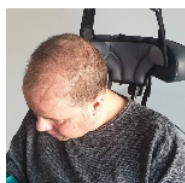

Cale-tête HEADALOFT

VIDÉO DISPONIBLE
JUSTE EN DESSOUS !

- 871032

- **A adapter sur la plupart des appui-têtes existants**

Headaloft est une solution innovante s'adressant aux adultes ou enfants handicapés en fauteuil roulant. Headaloft maintient confortablement et délicatement la tête parfaitement droite, d'une manière non restrictive, car la personne peut tourner la tête à souhait.

Compatible avec tous les fauteuils roulants équipés d'un appui-tête et de sièges auto. Facile à installer, peut-être transféré rapidement entre le fauteuil roulant et tout autre type de siège doté d'un appui-tête. Headaloft est livré avec 3 sangles de fixation pour la tête de différentes tailles pour s'adapter à tout utilisateur. Fabriqué dans un tissu durable et un rembourrage ignifugé.