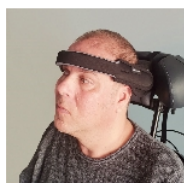

Cale-tête HEADALOFT

VIDÉO DISPONIBLE
JUSTE EN DESSOUS !

- 871032

- **A adapter sur la plupart des appui-têtes existants**

Headaloft est une solution innovante s'adressant aux adultes ou enfants handicapés en fauteuil roulant. Headaloft maintient confortablement et délicatement la tête parfaitement droite, d'une manière non restrictive, car la personne peut tourner la tête à souhait.

Compatible avec tous les fauteuils roulants équipés d'un appui-tête et de sièges auto. Facile à installer, peut-être transféré rapidement entre le fauteuil roulant et tout autre type de siège doté d'un appui-tête. Headaloft est livré avec 3 sangles de fixation pour la tête de différentes tailles pour s'adapter à tout utilisateur. Fabriqué dans un tissu durable et un rembourrage ignifugé.