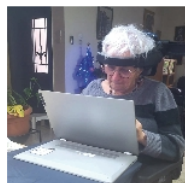

Appui-tête complet HEADALOFT 360

VIDÉO DISPONIBLE
JUSTE EN DESSOUS !

- 871033

- **Des capacités de réglage infinies**

Headaloft 360 permet aux personnes ayant une pathologie ne permettant pas de garder la tête droite, de participer à toutes les interactions de la journée. Cet appui-tête se fixe sur tous les fauteuils roulants ou de confort existants et, grâce à ses réglages multiples, il peut accueillir la tête de tous les utilisateurs en tout confort. Une fois les réglages effectués, la sangle de tête peut être abaissée sur le front pour maintenir la tête droite. La vidéo permet de visualiser tous les réglages possibles et les bénéfices pour les utilisateurs.