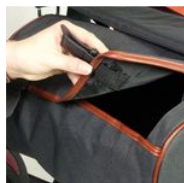

Rollator NEO FOLD

- S - Olive - 826316VERTS

- S - Terracotta - 826316TERRS

- L - Olive - 826316VERTL

- L - Terracotta - 826316TERRL

(En réapprovisionnement - Disponible à partir du 23/04/2026)

- **Un tout nouveau modèle avec un système de pliage automatique**
- **Très compact pour l'emmener partout en balade**
- **Dossier réglable en hauteur**

Ce rollator permet un pliage latéral standard et aussi un pliage type poussette. Le pliage type poussette est automatiquement possible lorsque le rollator est déjà plié latéralement. Lorsqu'il n'est pas complètement rétracté, le second pliage est inactif pour garantir la sécurité de l'utilisateur. Système de réglage en hauteur à indexation. Livré avec un sac de transport haut de gamme à rabat aimanté et un accroche-canne.

2 tailles disponibles pour convenir à tous les utilisateurs. Disponibles en 2 coloris : Terracotta ou vert olive.

Dimensions hors-tout : larg. 60 x prof. 65,5 cm x haut. poignées 74 à 87 cm (S) ou 88 à 102 cm (L) en 6 positions. Dimensions assise : larg. 43,5 x prof. 21 x haut. 50 cm (S) ou 62 cm (L).