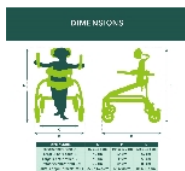

Déambulateur CVALETTA

- S - 826318S

(En réapprovisionnement - Disponible à partir du 22/05/2026)

- M - 826318M

(En réapprovisionnement - Disponible à partir du 22/05/2026)

- L - 826318L

(En réapprovisionnement - Disponible à partir du 22/05/2026)

● Produit livré complet, avec toutes les options

Le déambulateur Cavaletta permet, grâce à sa capacité de réglage, à accompagner l'enfant dans sa croissance. Pour chaque taille, il dispose de d'un réglage de l'armature dorsale (taille S : 5 réglages, taille M : 6 réglages, taille L : 8 réglages). Il est livré avec 2 supports souples d'avant-bras, d'une barre séparatrice de jambes, d'un dossier haut réglable en profondeur, d'un siège réglable en hauteur, d'un harnais de maintien du haut du corps en U et d'une culotte de maintien. L'appui-tête fourni est réglable en profondeur, en hauteur, en inclinaison et latéral. Les roues avant disposent du système de roulage multi-directionnel ou droit contraint. Les roues arrière disposent également du système de roulage multi-directionnel ou droit contraint, mais également du ralentissement réglable et de freins. Coloris blanc.

Tailles disponibles :

- Taille S : Hauteur hors-tout (A) : 89 à 114 cm. Largeur hors-tout (B) : 49 cm. Largeur entre roues (C) : 44 cm. Profondeur hors-tout (D) : 79 cm. Hauteur appui-brachiaux (E) : 55,5 à 67,5 cm.

- Taille M : Hauteur hors-tout (A) : 104 à 139 cm. Largeur hors-tout (B) : 54 cm. Largeur entre roues (C) : 49 cm. Profondeur hors-tout (D) : 84 cm. Hauteur appui-brachiaux (E) : 69 à 90 cm.

- Taille L : Hauteur hors-tout (A) : 123 à 164 cm. Largeur hors-tout (B) : 57 cm. Largeur entre roues (C) : 52 cm. Profondeur hors-tout (D) : 85 cm. Hauteur appui-brachiaux (E) : 86 à 113 cm.

Structure en aluminium renforcé et polypropylène.

Poids max utilisateur : 85 kg

Variantes :

- S
- M
- L