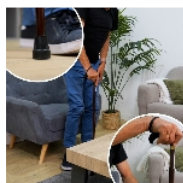

Canne design en aluminium pliante ou fixe

- **Qualité renforcée**
- **Poignée confort**
- **Modèle fixe ou pliante**

Nos [cannes de marche pliantes](#) et fixes permettent une marche sûre et confortable grâce à sa structure robuste en aluminium. La nouvelle poignée a été conçue pour toutes les tailles de main, en améliorant le confort. Equipée d'une dragonne textile à pression, très pratique. Voyez aussi nos [cannes médicales de marche](#). Manche en matériau antidérapant et confortable.

8 coloris disponibles : noir, coffee ou 4 décors : damier, flora, bleuet, arabesque, léopard et oranger.
Structure en aluminium légère.

Canne de marche en aluminium pliante :

Se plie en 4 parties et reste pliée, idéal pour la ranger facilement dans votre sac. Equipée d'une housse plastique et d'une bague de maintien en position pliée.
Hauteur réglable de 83,5 à 95,5 cm en 5 positions.
Poids : seulement 370 gr.
Poids maximum utilisateur : 110 kg.

Canne de marche en aluminium fixe :

Hauteur réglable de 77 à 100 cm en 10 positions.
Poids : seulement 360 gr.
Poids maximum utilisateur : 110 kg.

Variantes :

- Fixe
- Pliante
- Coffee
- Flora
- Léopard
- Noir
- Arabesque
- Bleuet
- Damier
- Oranger