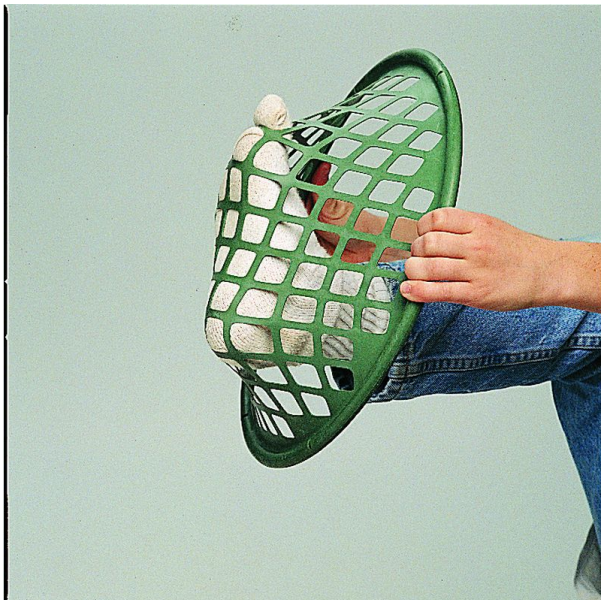

Power Web

• **Un outil innovant pour des exercices multiples**

Le Power web est un tamis en caoutchouc permettant une large palette d'exercices de résistance au niveau des doigts, des bras et même des jambes. Son toucher agréable accroît l'intérêt des exercices thérapeutiques. Il est adapté à de nombreuses pathologies.

Diamètre 35 cm.

5 résistances différentes : ultra-souple (beige), souple (jaune), medium (rouge), ferme (vert) et extra-ferme (bleu).

Variantes :

- Extra-ferme
- Ferme
- Medium
- Souple
- Ultra-souple

- Extra-ferme - 831031
- Ferme - 831012
- Souple - 831010
- Ultra-souple - 831030