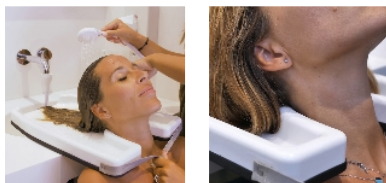

Plateau lave-tête pour fauteuil

- 812055

- **Permet de faire un shampoing à une personne en fauteuil facilement**

Ce plateau lave tête vous permet de faire un shampoing à une personne en fauteuil roulant beaucoup plus facilement. La lanière de 90 cm de long s'attache au bras de l'utilisateur. Plateau en ABS lavable à l'eau et au savon.

Ouverture pour passage du cou 12 cm

Dimensions : Long. 44 x larg. 32 x haut. 90cm
Rebord 3,5 cm.