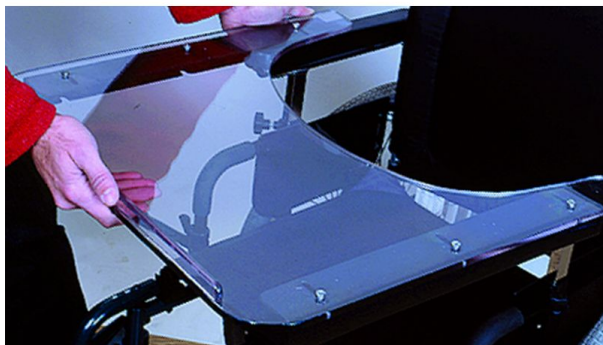

Tablettes universelles pour fauteuil roulant

- Tablette adulte - 833040

- Tablette enfant - 833039

- **Table résistante et adaptable sur tous types de fauteuil roulant**

Nos tablettes, réalisées en Lexan, matériau beaucoup plus résistant que le Plexiglas, sont adaptables à tous types de fauteuil. Il suffit de les glisser sur l'accoudoir et de parfaire le réglage en écartement.

Dimensions : Larg. 60 x prof. 50 cm.

Compatible sur des accoudoirs d'épaisseurs +/- 35mm.

Largeur réglable des glissières : 54 à 60 cm (bord à bord extérieur)

Épaisseur : 9 mm (modèle adulte) ou 6 mm (modèle enfant)