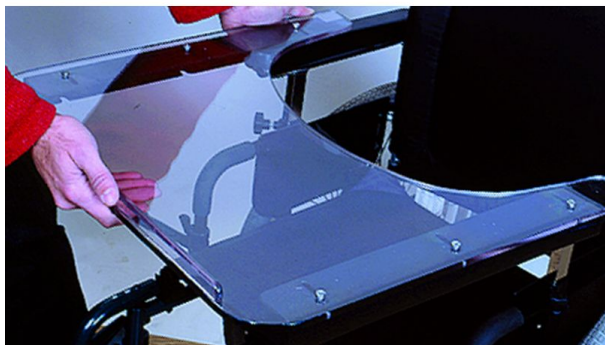

Tablettes universelles pour fauteuil roulant

- Tablette adulte - 833040
- Tablette enfant - 833039

- **Table résistante et adaptable sur tous types de fauteuil roulant**

Nos tablettes, réalisées en Lexan, matériau beaucoup plus résistant que le Plexiglas, sont adaptables à tous types de fauteuil.

Il suffit de les glisser sur l'accoudoir et de parfaire le réglage en écartement.

Dimensions : Larg. 60 x prof. 50 cm.
Le modèle enfant est moins épais.

2 modèles au choix : adulte ou enfant

Variantes :

- Tablette adulte
- Tablette enfant