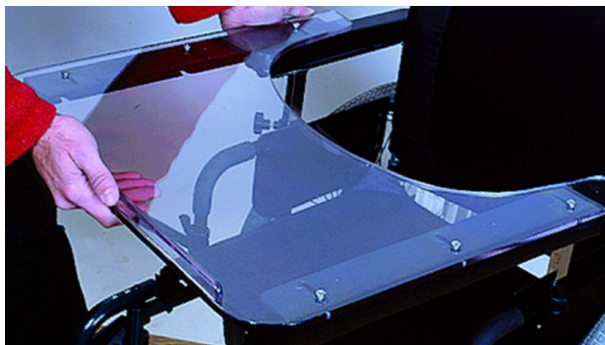

Tablettes universelles pour fauteuil roulant

- Tablette adulte - 833040

- Tablette enfant - 833039

- **Table résistante et adaptable sur tous types de fauteuil roulant**

Nos tablettes, réalisées en Lexan, matériau beaucoup plus résistant que le Plexiglas, sont adaptables à tous types de fauteuil.

Il suffit de les glisser sur l'accoudoir et de parfaire le réglage en écartement.

Dimensions : Larg. 60 x prof. 50 cm.
Le modèle enfant est moins épais.

2 modèles au choix : adulte ou enfant

Variantes :

- Tablette adulte
- Tablette enfant