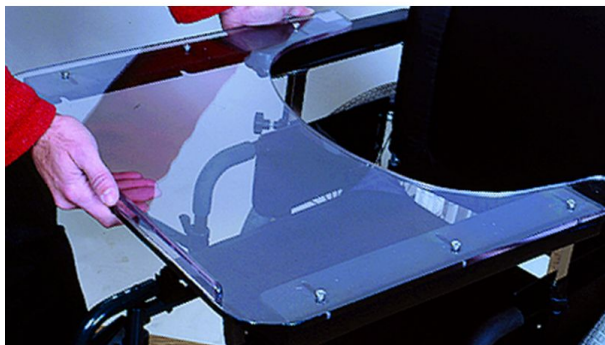

## Tablettes universelles pour fauteuil roulant

- Tablette adulte - 833040
- Tablette enfant - 833039

- **Table résistante et adaptable sur tous types de fauteuil roulant**

Nos tablettes, réalisées en Lexan, matériau beaucoup plus résistant que le Plexiglas, sont adaptables à tous types de fauteuil.

Il suffit de les glisser sur l'accoudoir et de parfaire le réglage en écartement.

Dimensions : Larg. 60 x prof. 50 cm.  
Le modèle enfant est moins épais.

2 modèles au choix : adulte ou enfant

**Variantes :**