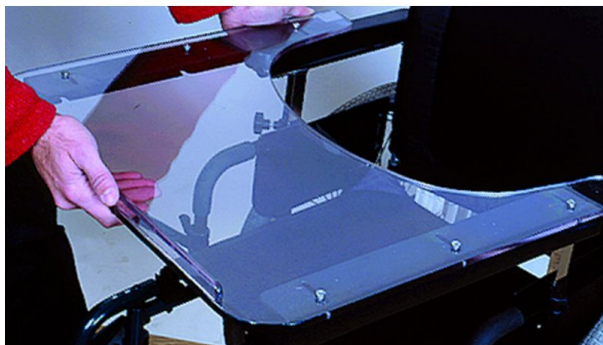

Tablettes universelles pour fauteuil roulant

- Tablette adulte - 833040
- Tablette enfant - 833039

- **Table résistante et adaptable sur tous types de fauteuil roulant**

Nos tablettes, réalisées en Lexan, matériau beaucoup plus résistant que le Plexiglas, sont adaptables à tous types de fauteuil.

Il suffit de les glisser sur l'accoudoir et de parfaire le réglage en écartement.

Dimensions : Larg. 60 x prof. 50 cm.
Le modèle enfant est moins épais.

2 modèles au choix : adulte ou enfant

Variantes :

- Tablette adulte
- Tablette enfant