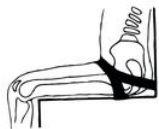

Ceinture abdominale Physipro

- 833042

- **Fixation très ferme**

Cette ceinture abdominale est équipée de 4 fixations par vissage ou boucle sur 4 points dans les tubes du fauteuil pour une contention ferme. Boucle attache rapide avec double ajustement et coussinets en néoprène.

Longueur totales des angles: 130 cm.