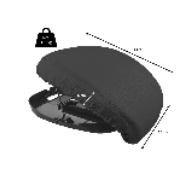

Dimensions : larg. 43 x prof. 48 x épais. 5 cm.
Housse amovible et lavable en machine.
Le modèle électrique vous assiste à 100 %

3 finitions disponibles :

- Modèle Eco : Mousse standard
- Modèle Up Easy Standard : Mousse de haute densité polyuréthane.
- Modèle Up Easy Med : Mousse visco-élastique à mémoire de forme.

Housse imperméable.

Poids maximum conseillé : 135kg

Variantes :

- Eco
- Up Easy
- Up Easy électrique
- Up Easy Med

- Up Easy - 821076
- Up Easy Med - 821077

Date d'impression : 23/11/2024