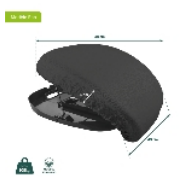

3 finitions disponibles :

- Modèle Eco : Mousse standard. Poids maximum utilisateur : 105 kg.
- Modèle Up Easy Standard ou Up Easy Électrique : Mousse de haute densité polyuréthane. Poids maximum utilisateur : 100 kg (Standard) ou 135 kg (Électrique)
- Modèle Up Easy Med : Mousse visco-élastique à mémoire de forme. Poids maximum utilisateur : 104 kg.

Housse imperméable.

Housse amovible et lavable en machine.

Dimensions : larg. 43 x prof. 48 x épais. 5 cm.

Variantes :

- Eco
- Up Easy
- Up Easy électrique
- Up Easy Med

- Up Easy - 821076

- Up Easy électrique - 821078