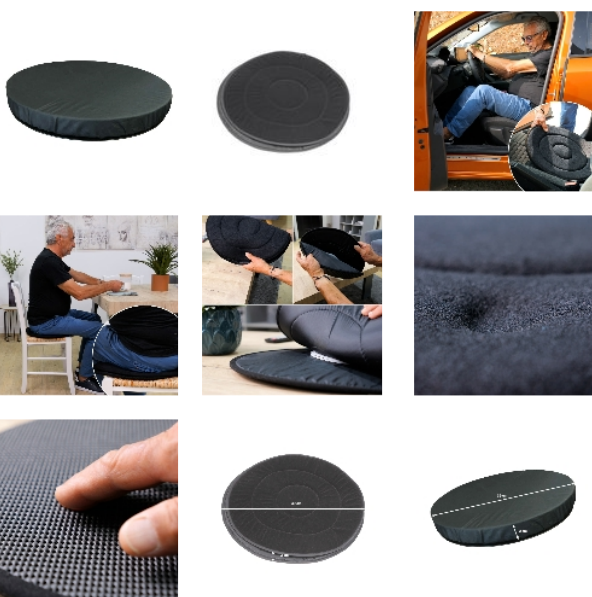

Coussin pivotant de voiture

Modèle souple

Modèle capitonné

- Capitonné - 815098

- Souple - 815016

- **Outil pratique pour entrer et sortir plus facilement de votre voiture**
- **Modèle avec ou sans capitonnage**

Ce disque pivotant de voiture est très pratique pour pivoter sans effort dans votre siège. Le coussin vous permet d'entrer et de sortir avec beaucoup moins d'effort, en pivotant sur lui-même. Le coussin pivotant de voiture a une structure souple (épaisseur 2 cm) que vous pouvez garder pendant tout votre trajet. Il ne réhausse pas l'assise et n'altère pas le confort du siège.

Diamètre 39 cm.

Variantes :

- Capitonné
- Souple