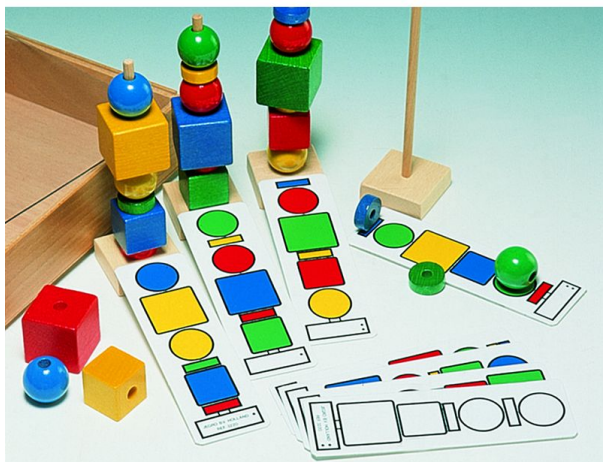

Tour à formes

Lot de pièces en bois de formes et coloris différents à ranger verticalement en fonction d'un modèle.

Contenu : 8 boules, 8 roues, 4 petits et 4 gros cubes avec 16 modèles différents.

Livré dans une boîte en bois 27 x 21 cm.