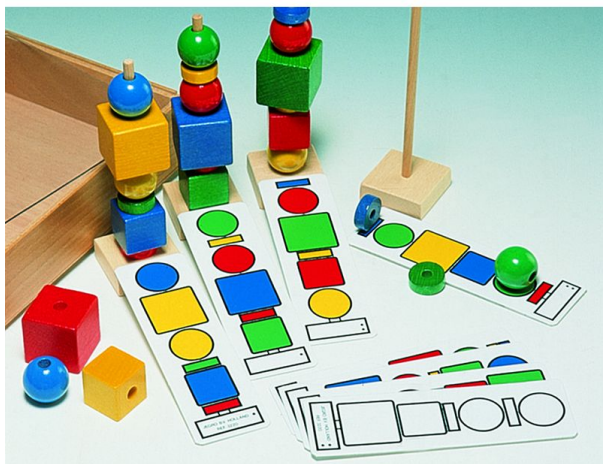

Tour à formes

Lot de pièces en bois de formes et coloris différents à ranger verticalement en fonction d'un modèle.

Contenu : 8 boules, 8 roues, 4 petits et 4 gros cubes avec 16 modèles différents.

Livré dans une boîte en bois 27 x 21 cm.