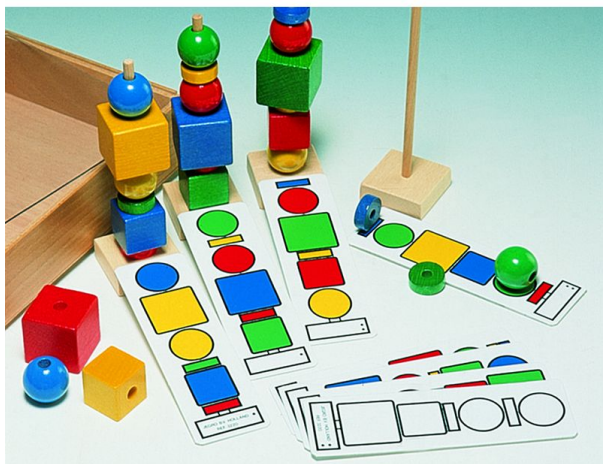

## Tour à formes

Lot de pièces en bois de formes et coloris différents à ranger verticalement en fonction d'un modèle.

Contenu : 8 boules, 8 roues, 4 petits et 4 gros cubes avec 16 modèles différents.

Livré dans une boîte en bois 27 x 21 cm.