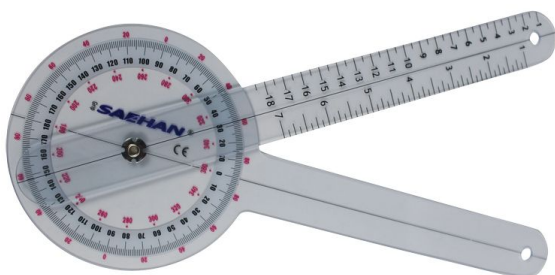

## Goniomètres

Modèles à 180° :  
Incréments de 5 ° . Matière plastique. Longueur 17 cm ou 20 cm.

Modèle à 360° :  
Lecture de 0° à 90°, 0° à 180° et 0° à 360°. Incrément de 1°. Matière plastique.

**Variantes :**

- 180° 17 cm
- 180° 20 cm
- 360° 30 cm