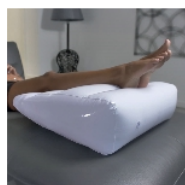

Relève jambes et buste gonflable

- **Utilisation relève-buste possible**

Ce [cousin repose-jambes gonflable](#) soulage les jambes lourdes, grâce à une position légèrement surélevée. Utilisation en relève-buste possible.

Dimensions : 60 x 60 x 20 cm

- 855044