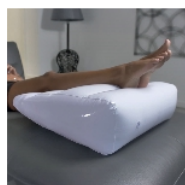

## Relève jambes et buste gonflable

- **Utilisation relève-buste possible**

Ce [cousin repose-jambes gonflable](#) soulage les jambes lourdes, grâce à une position légèrement surélevée. Utilisation en relève-buste possible.

Dimensions : 60 x 60 x 20 cm

- 855044