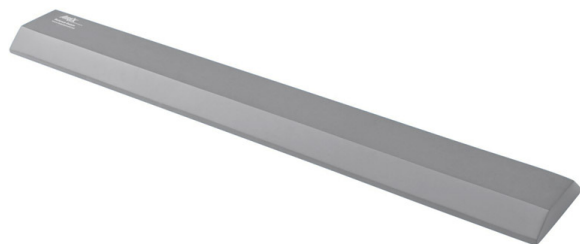

## Balance Beam Airex

Chemin déséquilibrant pour effectuer quelques pas de suite en travaillant la proprioception et la prévention des chutes. Mousse Airex durable.

Dimensions : long. 160 x larg. 24 x épaisseur 1-6 cm.  
Poids 900 gr.