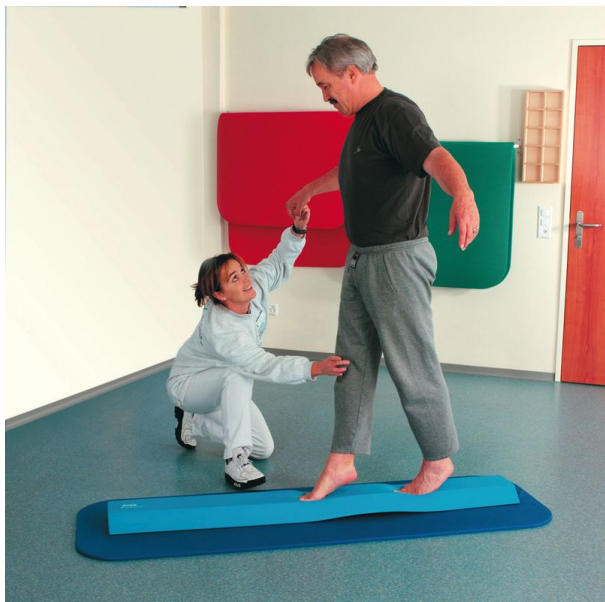

## Balance Beam Airex

Chemin déséquilibrant pour effectuer quelques pas de suite en travaillant la proprioception et la prévention des chutes. Mousse Airex durable.

Dimensions : long. 160 x larg. 24 x épaisseur 1-6 cm.  
Poids 900 gr.