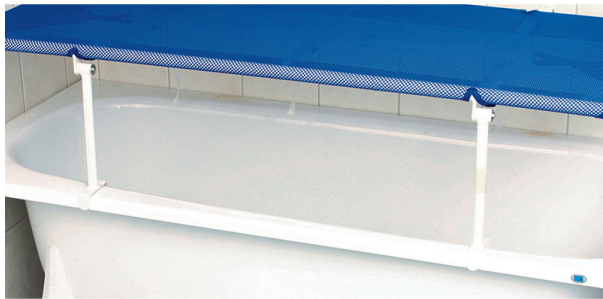

Pieds de baignoire pour plan de toilette

Ce plan repliable au mur se fixe au-dessus de votre baignoire existante afin de laver plus facilement les enfants et adolescents.

Structure en acier traité epoxy.

Matelas en nylon imputrescible et lavable à 120°C.

Les pieds sont disponibles séparément : vous pouvez choisir des pieds longs à poser au sol ou des pieds spécialement étudiés pour se poser sur les rebords de baignoire.

Dimensions : Long. 157 x larg. 60 cm.

Profondeur replié 5 cm.

- 812018

Date d'impression : 11/04/2025