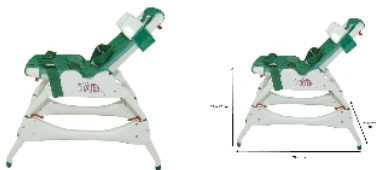

Surélévateur Bain ou douche pour New Aqua

- Bain - 822033

- Douche - 822034

(En réapprovisionnement - Disponible à partir du 22/04/2026)

Notre surélévateur de transat New Aqua permet de réhausser l'enfant dans la baignoire ou la douche. L'installation et les manipulations sont donc facilitées. Il s'adapte aux 3 tailles du transat New Aqua.

Modèle pour la baignoire :

Hauteur d'assise réglable de 14 à 27 cm.

Dimensions hors-tout : larg. 42 x prof. 78 à 99 cm.

Modèle pour la douche :

Réhausse de 50 cm environ.

Dimensions hors-tout : larg. 50 x prof. 90 cm.

Livré sans transat.

Variantes :

- Bain
- Douche