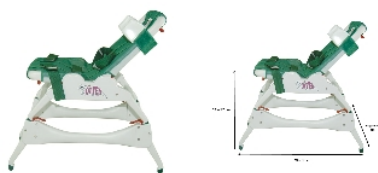

## Surélévateur Bain ou douche pour New Aqua

- Bain - 822033

- Douche - 822034

*(En réapprovisionnement - Disponible à partir du 18/06/2026)*

Notre surélévateur de transat New Aqua permet de réhausser l'enfant dans la baignoire ou la douche. L'installation et les manipulations sont donc facilitées. Il s'adapte aux 3 tailles du transat New Aqua.

Modèle pour la baignoire :

Hauteur d'assise réglable de 14 à 27 cm.

Dimensions hors-tout : larg. 42 x prof. 78 à 99 cm.

Modèle pour la douche :

Réhausse de 50 cm environ.

Dimensions hors-tout : larg. 50 x prof. 90 cm.