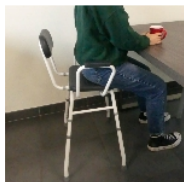

## Sièges Confort hauts

- Modèle chaise - Bleu - 812057
- Modèle chaise - Gris - 812057.GRIS
- Modèle tabouret - Bleu - 812135

- Assises souples, confortables et faciles à entretenir
- Disponible avec ou sans dossier
- Idéal pour la douche ou la vie quotidienne

Ces sièges très confortables vous permettent d'avoir une assise légèrement inclinée vers l'avant, très pratique pour se relever plus facilement. Elle est fabriquée à base de mousse très facile à nettoyer. Structure acier epoxy renforcée.

2 modèles disponibles :

- Chaise : coloris bleu lagon ou gris anthracite
- Tabouret : coloris bleu lagon uniquement

Dimensions hors-tout : larg. 60/65 x prof. 41/45 x haut. 84/99cm.

Dimensions assise : larg. 35,5 x prof. 32,5 x haut. 52/66,5 cm

Largeur entre accoudoirs 55 cm

Hauteur entre les accoudoirs et l'assise : 18,5 cm

Hauteur du dossier : 30 cm

Poids : 4,7 kg pour le modèle tabouret et 5,3 pour les modèles chaise

Poids supporté : 160 kg