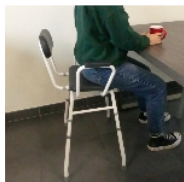

Sièges Confort hauts

- Modèle chaise - Bleu - 812057
- Modèle chaise - Gris - 812057.GRIS
- Modèle tabouret - Bleu - 812135

- Assises souples, confortables et faciles à entretenir
- Disponible avec ou sans dossier
- Idéal pour la douche ou la vie quotidienne

Ces sièges très confortables vous permettent d'avoir une assise légèrement inclinée vers l'avant, très pratique pour se relever plus facilement. Elle est fabriquée à base de mousse très facile à nettoyer. Structure acier epoxy renforcée.

2 modèles disponibles :

- Chaise : coloris bleu lagon ou gris anthracite
- Tabouret : coloris bleu lagon uniquement

Dimensions hors-tout : larg. 60/65 x prof. 41/45 x haut. 84/99cm.

Dimensions assise : larg. 35,5 x prof. 32,5 x haut. 52/66,5 cm

Largeur entre accoudoirs 55 cm

Hauteur entre les accoudoirs et l'assise : 18,5 cm

Hauteur du dossier : 30 cm

Poids : 4,7 kg pour le modèle tabouret et 5,3 pour les modèles chaise

Poids supporté : 160 kg

Variantes :