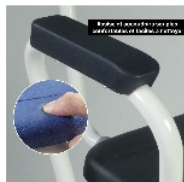

## Sièges Confort hauts

- Modèle chaise - Bleu - 812057
- Modèle chaise - Gris - 812057.GRIS
- Modèle tabouret - Bleu - 812135

- Assises souples, confortables et faciles à entretenir
- Disponible avec ou sans dossier
- Idéal pour la douche ou la vie quotidienne

Ces sièges très confortables vous permettent d'avoir une assise légèrement inclinée vers l'avant, très pratique pour se relever plus facilement. Elle est fabriquée à base de mousse très facile à nettoyer. Structure acier epoxy renforcée.

2 modèles disponibles :

- Chaise : coloris bleu lagon ou gris anthracite
- Tabouret : coloris bleu lagon uniquement

Dimensions hors-tout : larg. 60/65 x prof. 41/45 x haut. 84/99cm.

Dimensions assise : larg. 35,5 x prof. 32,5 x haut. 52/66,5 cm

Largeur entre accoudoirs 55 cm

Hauteur entre les accoudoirs et l'assise : 18,5 cm

Hauteur du dossier : 30 cm

Poids : 4,7 kg pour le modèle tabouret et 5,3 pour les modèles chaise

Poids supporté : 160 kg